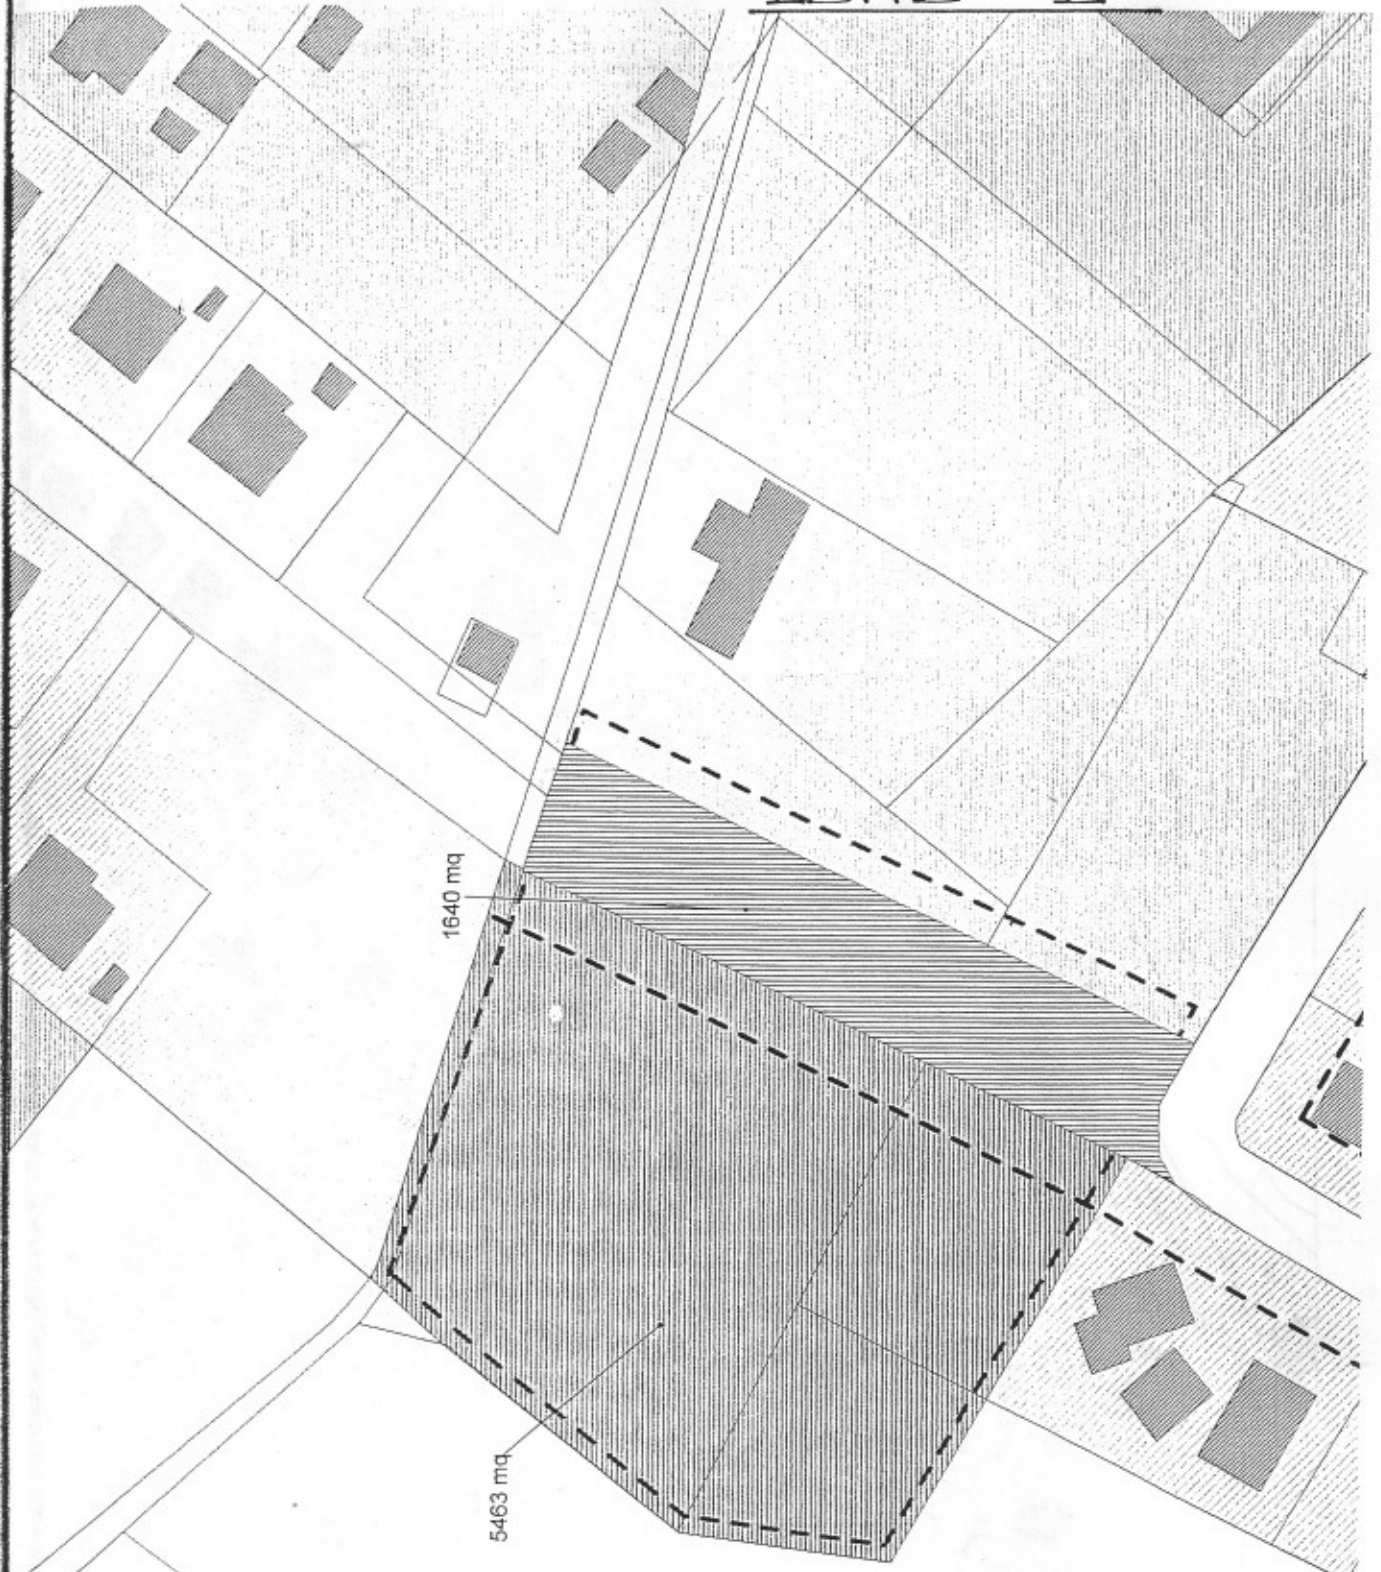

LDTD "V"

Scala originale: 1:2000
Dimensione cornice: 534.000 x 378.000 metri

Comune: OSTRA
Foglio: 14

Particella: 689

B-1400

N=1300

LOTTO "A" B

1640 mq

5463 mq

P.R.G. ZONA "C2"

1:1000

LDTTO Bⁿ

Scala originale: 1:2000
Dimensione cornice: 334,000 x 378,000 metri

Comune: OSTRA
Foglio: 14

Particella: 689

E=1400

N=1300

1:1000

LOTTO B"

2695 mq

P.R.G. ZONA "B3"

1:1000

lotto "C"

Scala originale: 1:2000
Dimensione cornice: 534.000 x 378.000 metri

Comune: OSTRA
Foglio: 9

Particella: 749

N=1900

LOTTO "C"

P.D.G. ZONA B2

1/4000

LOTTO "B"

Scala originale: 1:2000
Dimensione cornice: 534.000 x 378.000 metri