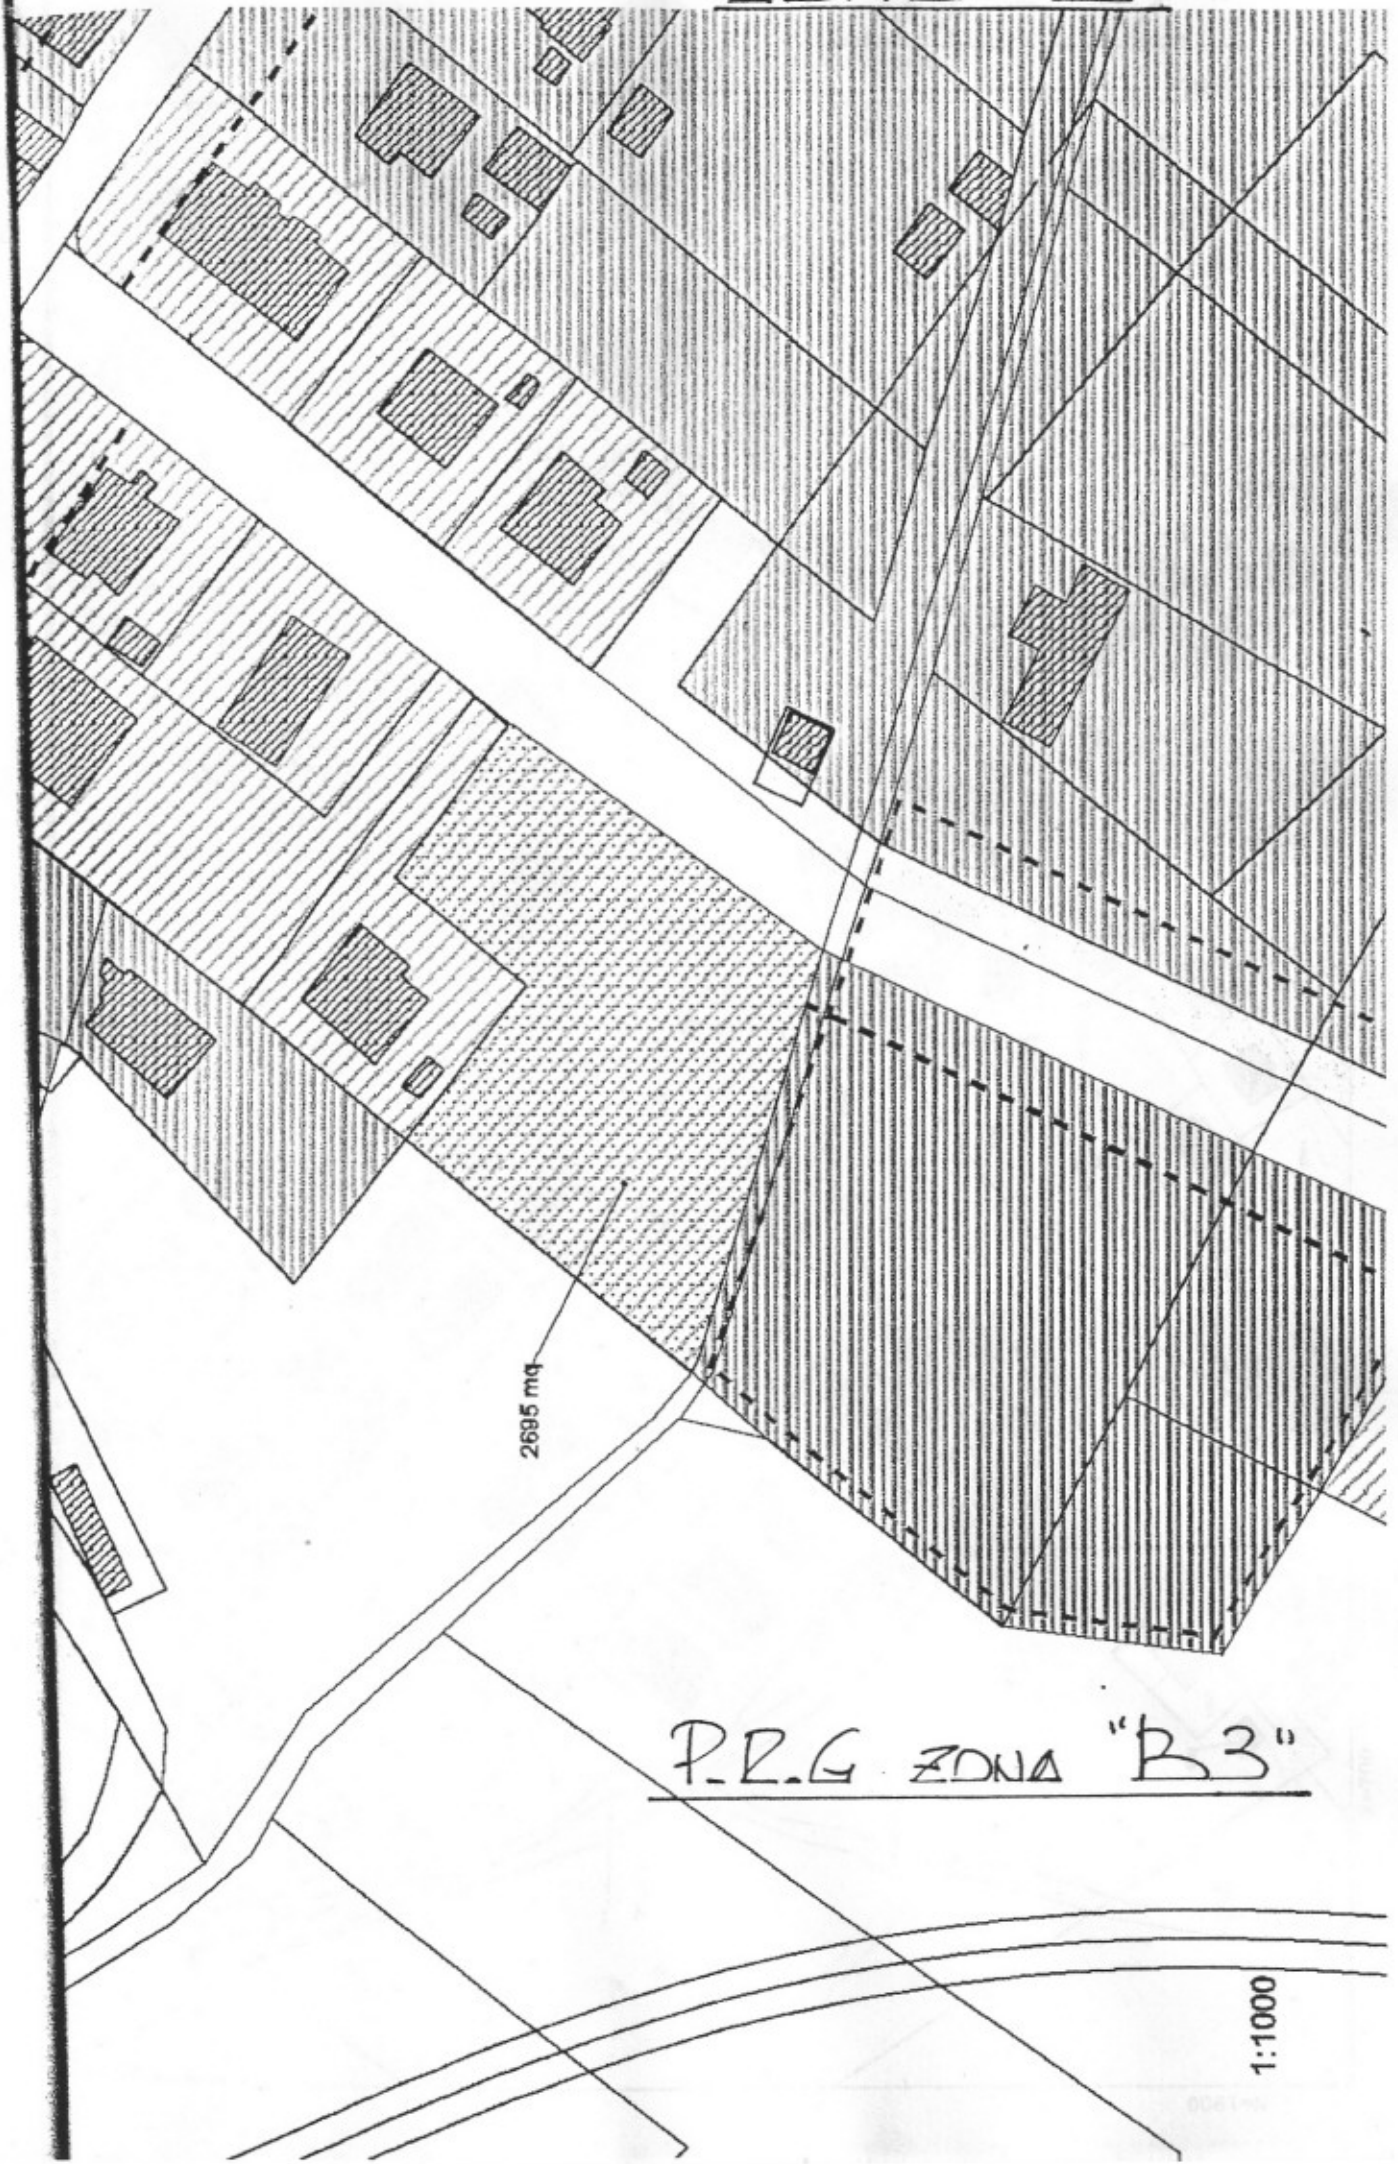

LDTD "V"

Scala originale: 1:2000
Dimensione cornice: 534.000 x 378.000 metri

Comune: OSTRA
Foglio: 14

Particella: 689

B-1400

N=1300

LOTTO "A" B

1640 mq

5463 mq

P.R.G. ZONA "C2"

1:1000

LDTTO Bⁿ

Scala originale: 1:2000
Dimensione cornice: 334,000 x 378,000 metri

Comune: OSTRA
Foglio: 14

Particella: 689

E=1400

N=1300

1:1000

LOTTO B"

2695 mq

P.R.G. ZONA "B3"

1:1000

lotto "C"

Scala originale: 1:2000
Dimensione cornice: 534.000 x 378.000 metri

Comune: OSTRA
Foglio: 9

Particella: 749

N=1900

LOTTO "C"

P.D.G. ZONA B2

1/4000

LOTTO "B"

Scala originale: 1:2000
Dimensione cornice: 534.000 x 378.000 metri